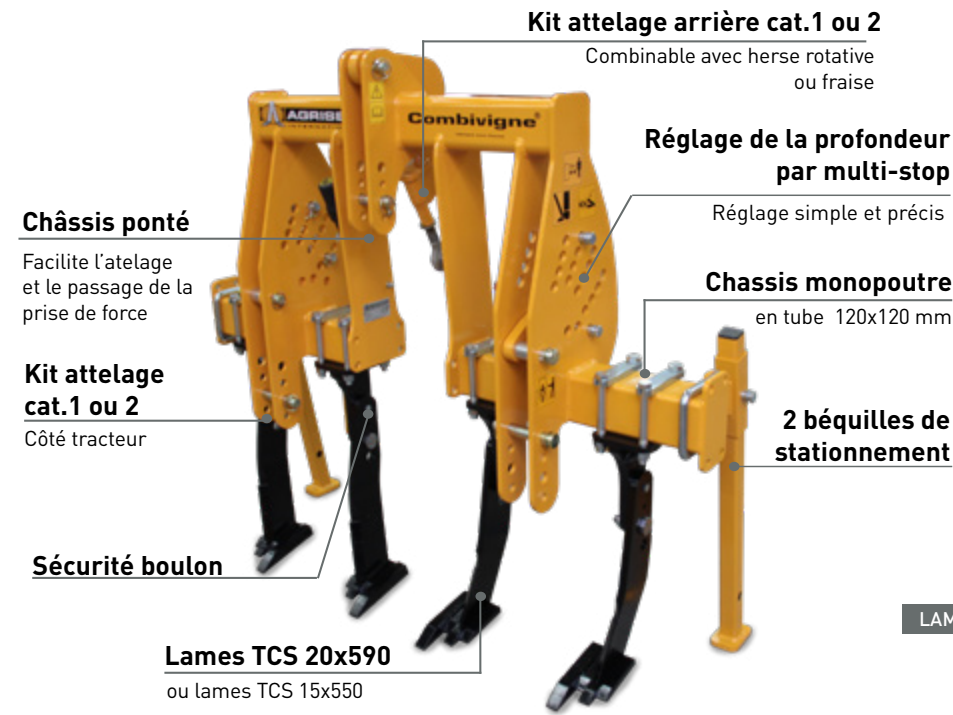

- » Travail intensif du sol
- » Affine et nivelle parfaitement l'inter-rang
- » Utilisable sur des sols légers ou dans des terrains plus difficile

Options

- Cardan avec sécurité à disques
- Cardan avec sécurité à cames
- Barre niveleuse
- Boitier 2 vitesses à 540 tr/min : 293 - 358 tr/min
- Protections anti-pierre
- Rouleau packer Ø406 mm

ROTAVIGNE®

Fraise rotative

Transmission latérale par chaîne

Transmission par engrenage pour la version 2,30m

Réglage de la profondeur par patins

| | | | | |
|--|--------------------------|-------|-------|-------|
| | Largeur de travail (= m) | 1,30 | 1,59 | 2,31 |
| | Largeur hors-tout (= m) | 1,48 | 1,74 | 2,45 |
| | Poids (= kg) | 330 | 470 | 590 |
| | Puissance mini-maxi (ch) | 30-70 | 50-90 | 70-90 |
| | Nombre de lames | 30 | 42 | 60 |

Options

- Cardan avec sécurité à disques
- Cardan avec sécurité à cames
- Boitier multi-vitesse à 540 tr/min
- Rouleau cage Ø405 mm

COMBIVIGNE®

Ameublisseur combinable

DISC-O-VIGNE® V

Déchaumeur à disques indépendants

MAXIVIGNE®

Outils de préparation du sol Combinaisons Lames / Disques

| | | | | | | |
|--|-------------------------------------|-------|-------|-------|--------|--------|
| | Largeur de travail (≈ m) | 1,10 | 1,30 | 1,55 | 1,78 | 2,25 |
| | Largeur hors-tout (≈ m) | 1,28 | 1,50 | 1,70 | 1,91 | 2,40 |
| | Puissance mini-maxi (ch) | 40-80 | 50-90 | 55-95 | 60-100 | 70-110 |
| | Poids (≈ kg) | 750 | 840 | 940 | 1 020 | 1 200 |
| | Poids (≈ kg) avec 3 lames frontales | - | 940 | 1 040 | 1 120 | 1 300 |
| | Nombre disques Ø510 mm | 10 | 12 | 14 | 16 | 20 |