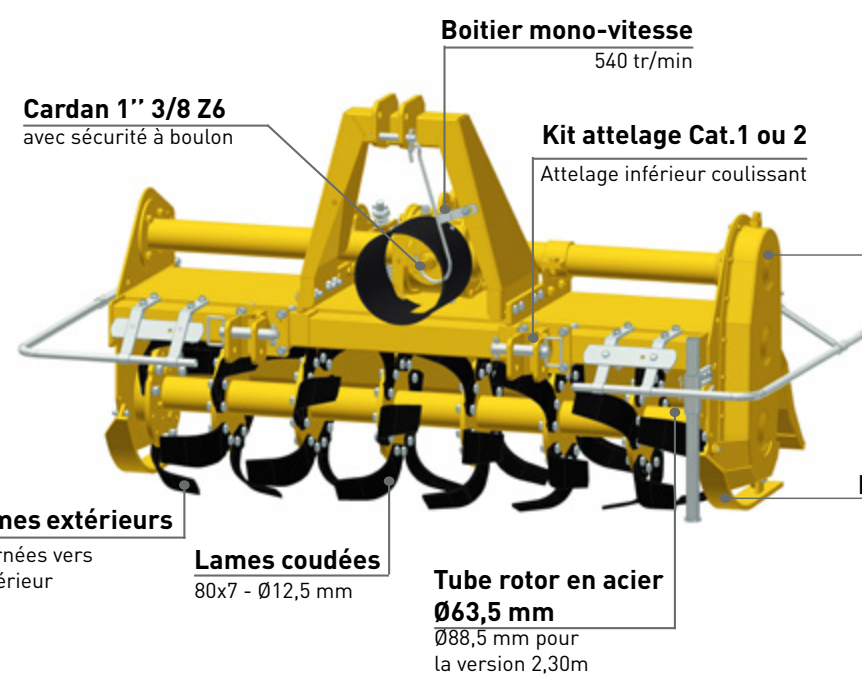

- » Travail intensif du sol
- » Affine et nivelle parfaitement l'inter-rang
- » Utilisable sur des sols légers ou dans des terrains plus difficile

Options

- Cardan avec sécurité à disques
- Cardan avec sécurité à cames
- Barre niveleuse
- Boitier 2 vitesses à 540 tr/min : 293 - 358 tr/min
- Protections anti-pierre
- Rouleau packer Ø406 mm

| | | | | | | | |
|--|--------------------------|---------|-------|---------|---------|---------|----------|
| | Largeur de travail (= m) | 1,08 | 1,28 | 1,48 | 1,68 | 1,88 | 2,26 |
| | Largeur hors-tout (= m) | 1,13 | 1,33 | 1,53 | 1,73 | 1,93 | 2,35 |
| | Poids (= kg) | 350 | 375 | 405 | 440 | 480 | 735 |
| | Puissance mini-maxi (ch) | 30 - 80 | 40-80 | 50 - 80 | 60 - 80 | 65 - 80 | 70 - 100 |
| | Nombre de dents | 10 | 12 | 14 | 16 | 18 | 22 |
| | Diamètre rouleau (mm) | 370 | 370 | 370 | 370 | 370 | 405 |

ROTAVIGNE®

Fraise rotative

Transmission latérale par chaîne

Transmission par engrenage pour la version 2,30m

Réglage de la profondeur par patins

| | | | | |
|--|--------------------------|-------|-------|-------|
| | Largeur de travail (= m) | 1,30 | 1,59 | 2,31 |
| | Largeur hors-tout (= m) | 1,48 | 1,74 | 2,45 |
| | Poids (= kg) | 330 | 470 | 590 |
| | Puissance mini-maxi (ch) | 30-70 | 50-90 | 70-90 |
| | Nombre de lames | 30 | 42 | 60 |

Options

- Cardan avec sécurité à disques
- Cardan avec sécurité à cames
- Boitier multi-vitesse à 540 tr/min
- Rouleau cage Ø405 mm

COMBIVIGNE®

Ameublisseur combinable

DISC-O-VIGNE® V

Déchaumeur à disques indépendants