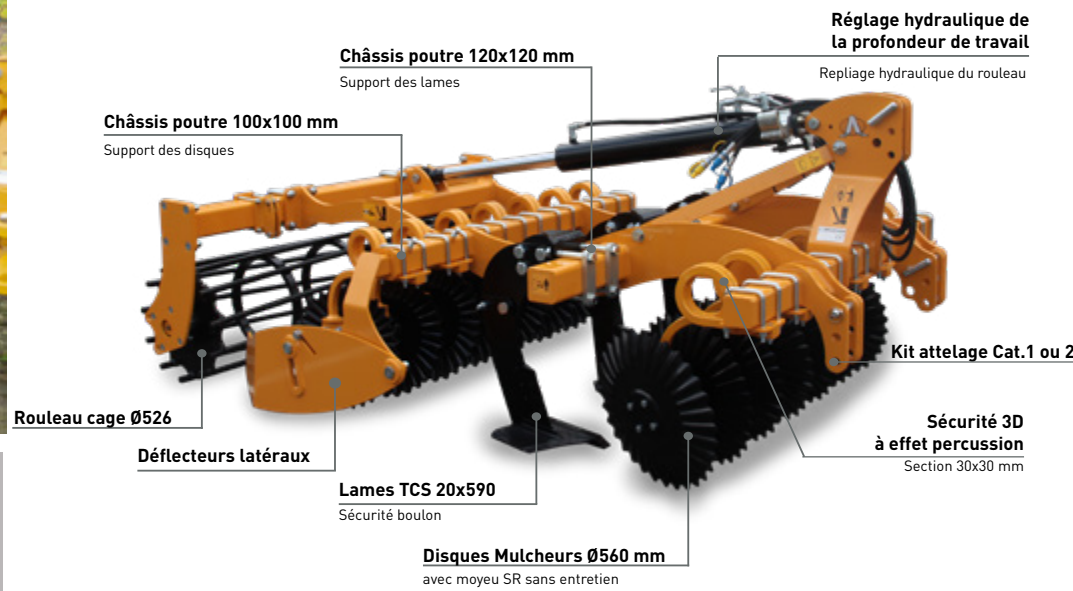

- » Travail intensif du sol
- » Affine et nivelle parfaitement l'inter-rang
- » Utilisable sur des sols légers ou dans des terrains plus difficile

Options

- Cardan avec sécurité à disques
- Cardan avec sécurité à cames
- Barre niveleuse
- Boitier 2 vitesses à 540 tr/min : 293 - 358 tr/min
- Protections anti-pierre
- Rouleau packer Ø406 mm

ROTAVIGNE®

Fraise rotative

Transmission latérale par chaîne

Transmission par engrenage pour la version 2,30m

Réglage de la profondeur par patins

| | | | | |
|--|--------------------------|-------|-------|-------|
| | Largeur de travail (= m) | 1,30 | 1,59 | 2,31 |
| | Largeur hors-tout (= m) | 1,48 | 1,74 | 2,45 |
| | Poids (= kg) | 330 | 470 | 590 |
| | Puissance mini-maxi (ch) | 30-70 | 50-90 | 70-90 |
| | Nombre de lames | 30 | 42 | 60 |

Options

- Cardan avec sécurité à disques
- Cardan avec sécurité à cames
- Boitier multi-vitesse à 540 tr/min
- Rouleau cage Ø405 mm

COMBIVIGNE®

Ameublisseur combinable

DISC-O-VIGNE® V

Déchaumeur à disques indépendants

MAXIVIGNE®

Outils de préparation du sol Combinaisons Lames / Disques

| | | | | | | |
|--|-------------------------------------|-------|-------|-------|--------|--------|
| | Largeur de travail (≈ m) | 1,10 | 1,30 | 1,55 | 1,78 | 2,25 |
| | Largeur hors-tout (≈ m) | 1,28 | 1,50 | 1,70 | 1,91 | 2,40 |
| | Puissance mini-maxi (ch) | 40-80 | 50-90 | 55-95 | 60-100 | 70-110 |
| | Poids (≈ kg) | 750 | 840 | 940 | 1 020 | 1 200 |
| | Poids (≈ kg) avec 3 lames frontales | - | 940 | 1 040 | 1 120 | 1 300 |
| | Nombre disques Ø510 mm | 10 | 12 | 14 | 16 | 20 |