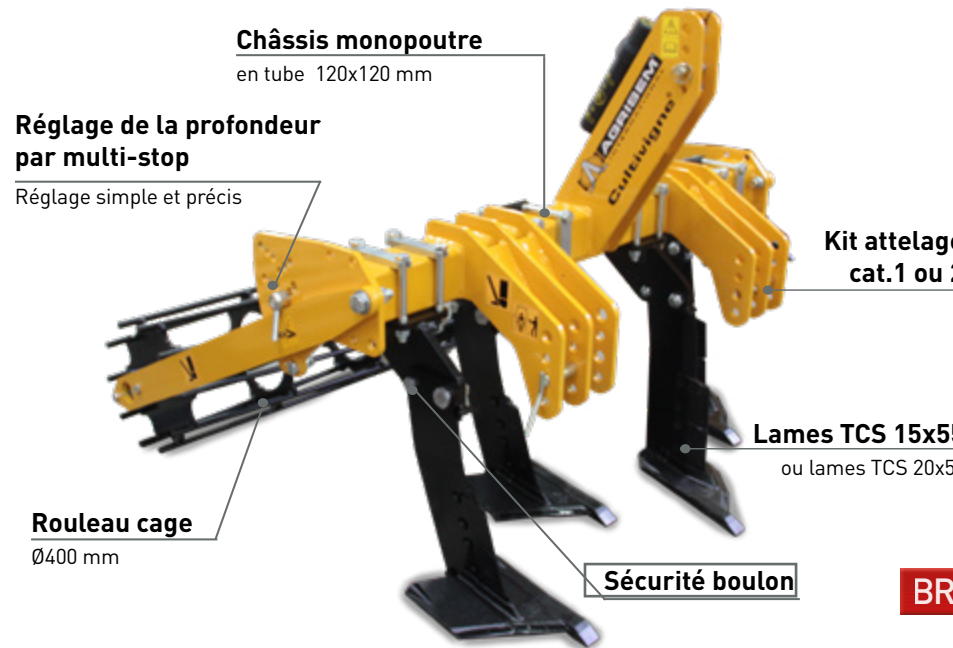

- » Travail intensif du sol
- » Affine et nivelle parfaitement l'inter-rang
- » Utilisable sur des sols légers ou dans des terrains plus difficile

Options

- Cardan avec sécurité à disques
- Cardan avec sécurité à cames
- Barre niveleuse
- Boitier 2 vitesses à 540 tr/min : 293 - 358 tr/min
- Protections anti-pierre
- Rouleau packer Ø406 mm

Options

- Cardan avec sécurité à disques
- Cardan avec sécurité à cames
- Boitier multi-vitesse à 540 tr/min
- Rouleau cage Ø405 mm

COMBIVIGNE®

Ameublisseur combinable

DISC-O-VIGNE® V

Déchaumeur à disques indépendants

CULTIVIGNE®

Ameublisseur solo

DISC-O-VIGNE® X

Déchaumeur à disques indépendants

AGROVIGNE®

| | | | | | | |
|--|-------------------------------------|-------|-------|-------|--------|--------|
| | Largeur de travail (≈ m) | 1,00 | 1,20 | 1,55 | 1,58 | 2,10 |
| | Largeur hors-tout (≈ m) | 1,22 | 1,45 | 1,68 | 1,91 | 2,38 |
| | Puissance mini-maxi (ch) | 40-80 | 45-85 | 55-95 | 60-100 | 70-110 |
| | Poids (≈ kg) | 640 | 720 | 830 | 910 | 1 090 |
| | Poids (≈ kg) avec 3 lames frontales | - | 820 | 930 | 1 010 | 1 190 |
| | Nombre disques Ø510 mm | 6 | 8 | 10 | 12 | 16 |