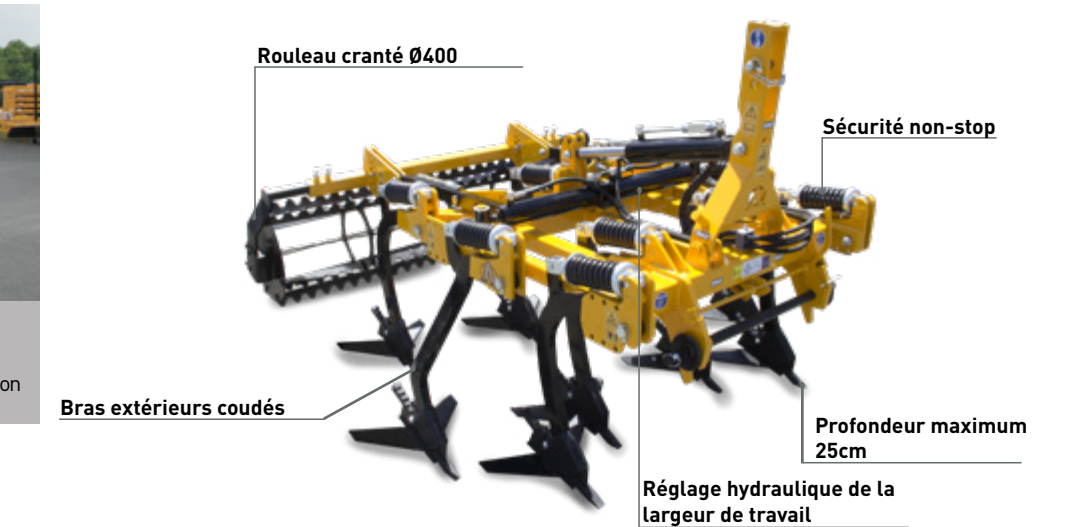

- » Travail intensif du sol
- » Affine et nivelle parfaitement l'inter-rang
- » Utilisable sur des sols légers ou dans des terrains plus difficile

Options

- Cardan avec sécurité à disques
- Cardan avec sécurité à cames
- Barre niveleuse
- Boitier 2 vitesses à 540 tr/min : 293 - 358 tr/min
- Protections anti-pierre
- Rouleau packer Ø406 mm

CULTIVIGNE®

Ameublisseur solo

DISC-O-VIGNE® X

Déchaumeur à disques indépendants

AGROVIGNE®

| | | | | | | |
|--|-------------------------------------|-------|-------|-------|--------|--------|
| | Largeur de travail (≈ m) | 1,00 | 1,20 | 1,55 | 1,58 | 2,10 |
| | Largeur hors-tout (≈ m) | 1,22 | 1,45 | 1,68 | 1,91 | 2,38 |
| | Puissance mini-maxi (ch) | 40-80 | 45-85 | 55-95 | 60-100 | 70-110 |
| | Poids (≈ kg) | 640 | 720 | 830 | 910 | 1 090 |
| | Poids (≈ kg) avec 3 lames frontales | - | 820 | 930 | 1 010 | 1 190 |
| | Nombre disques Ø510 mm | 6 | 8 | 10 | 12 | 16 |

| CARACTERISTIQUES | Fixe | | Extensible Hydraulique | | |
|------------------|--|---------|------------------------|-----------|-----------|
| | AGROVF3 | AGROVF5 | AGROVH7 | AGROVH9 | |
| | Largeur de travail (≈ m) | 0,85 | 1,35 | 1,60-2,00 | 1,80-2,40 |
| | Largeur de transport (≈ m) (sans accessoire) | 0,85 | 1,35 | 1,60 | 1,80 |
| | Puissance mini / maxi (ch) | 25 | 35 | 50 | 65 |
| | Poids (≈ en kg) | 300 | 390 | 600 | 700 |
| | Nombre de dents | 3 | 5 | 7 | 9 |