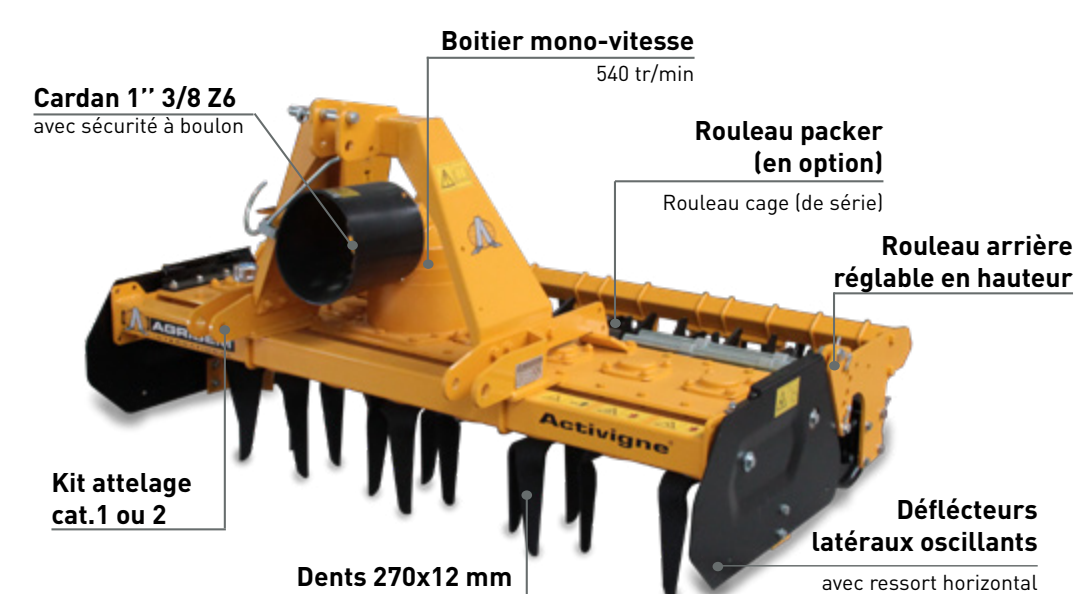

ACTIVIGNE®

Herse rotative

535 rue Pierre Levasseur - CS 60263
44158 ANCENIS - FRANCET. +33 (0) 2 51 14 14 40
F. + 33 (0) 2 40 96 32 36www.agrisem.com
agrisem@agrisem.com

Votre concessionnaire :

Gamme vigne

- » Travail intensif du sol
- » Affine et nivelle parfaitement l'inter-rang
- » Utilisable sur des sols légers ou dans des terrains plus difficile

Options

- Cardan avec sécurité à disques
- Cardan avec sécurité à cames
- Barre niveleuse
- Boitier 2 vitesses à 540 tr/min : 293 - 358 tr/min
- Protections anti-pierre
- Rouleau packer Ø406 mm

ROTAVIGNE®

Fraise rotative

Transmission latérale par chaîne

Transmission par engrenage pour la version 2,30m

Réglage de la profondeur par patins

| | | | | |
|--|--------------------------|-------|-------|-------|
| | Largeur de travail (= m) | 1,30 | 1,59 | 2,31 |
| | Largeur hors-tout (= m) | 1,48 | 1,74 | 2,45 |
| | Poids (= kg) | 330 | 470 | 590 |
| | Puissance mini-maxi (ch) | 30-70 | 50-90 | 70-90 |
| | Nombre de lames | 30 | 42 | 60 |

Options

- Cardan avec sécurité à disques
- Cardan avec sécurité à cames
- Boitier multi-vitesse à 540 tr/min
- Rouleau cage Ø405 mm

COMBIVIGNE®

Ameublisseur combinable

DISC-O-VIGNE® V

Déchaumeur à disques indépendants