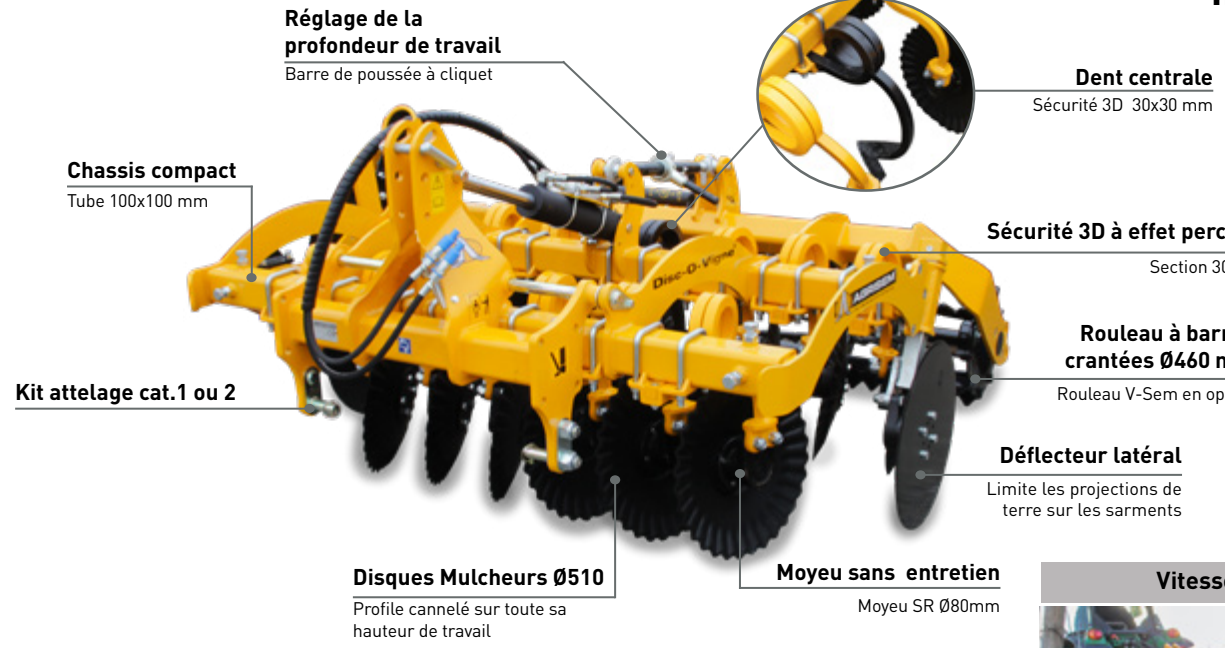

- » Travail intensif du sol
- » Affine et nivelle parfaitement l'inter-rang
- » Utilisable sur des sols légers ou dans des terrains plus difficile

Options

- Cardan avec sécurité à disques
- Cardan avec sécurité à cames
- Barre niveleuse
- Boitier 2 vitesses à 540 tr/min : 293 - 358 tr/min
- Protections anti-pierre
- Rouleau packer Ø406 mm

ROTAVIGNE®

Fraise rotative

Transmission latérale par chaîne

Transmission par engrenage pour la version 2,30m

Réglage de la profondeur par patins

| | | | | |
|--|--------------------------|-------|-------|-------|
| | Largeur de travail (= m) | 1,30 | 1,59 | 2,31 |
| | Largeur hors-tout (= m) | 1,48 | 1,74 | 2,45 |
| | Poids (= kg) | 330 | 470 | 590 |
| | Puissance mini-maxi (ch) | 30-70 | 50-90 | 70-90 |
| | Nombre de lames | 30 | 42 | 60 |

Options

- Cardan avec sécurité à disques
- Cardan avec sécurité à cames
- Boitier multi-vitesse à 540 tr/min
- Rouleau cage Ø405 mm

COMBIVIGNE®

Ameublisseur combinable

DISC-O-VIGNE® V

Déchaumeur à disques indépendants

CULTIVIGNE®

Ameublisseur solo

DISC-O-VIGNE® X

Déchaumeur à disques indépendants

AGROVIGNE®

| | | | | | | |
|--|-------------------------------------|-------|-------|-------|--------|--------|
| | Largeur de travail (≈ m) | 1,00 | 1,20 | 1,55 | 1,58 | 2,10 |
| | Largeur hors-tout (≈ m) | 1,22 | 1,45 | 1,68 | 1,91 | 2,38 |
| | Puissance mini-maxi (ch) | 40-80 | 45-85 | 55-95 | 60-100 | 70-110 |
| | Poids (≈ kg) | 640 | 720 | 830 | 910 | 1 090 |
| | Poids (≈ kg) avec 3 lames frontales | - | 820 | 930 | 1 010 | 1 190 |
| | Nombre disques Ø510 mm | 6 | 8 | 10 | 12 | 16 |